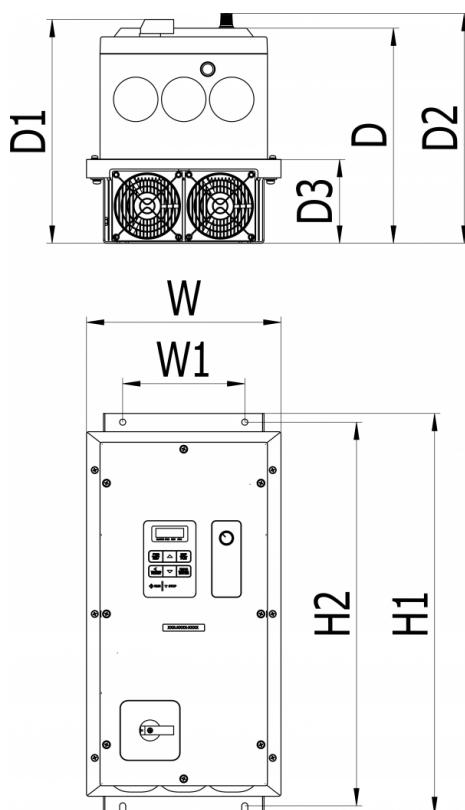

Varenummer: 10774002366
Beskrivelse: Vectron S2U-400-T23F IP66 24.0A
11KW 3X400V IP66 Inkl. filter

Mål

D	= 246.6
H1	= 460
Vægt i (KG)	= 12.68
W	= 222.8
W1	= 140